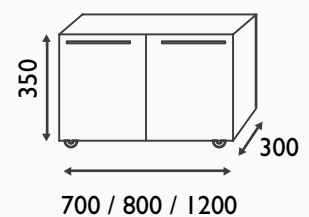

# WECARE BASIC

3 DIMENSION  
70 cm / 80 cm / 120 cm

Meuble auxiliaire avec roulettes  
3 DIMENSIONS  
70 cm / 80 cm / 120 cm

3 Finitions au choix  
- 3 coloris laqués

blanc 

taupe 

rouge mat 

PAROTH  
INTERNATIONAL

# WECARE MEDIUM

3 DIMENSION  
70 cm / 80 cm / 120 cm

6 Finitions au choix  
- 3 coloris laqués

blanc 

taupe 

rouge mat 

- 3 Finitions bois

Chêne Anglais 

# WECARE LUX

3 DIMENSION  
70 cm / 80 cm / 120 cm

6 Finitions au choix  
- 3 coloris laqués

blanc 

taupe 

rouge mat 

- 3 Finitions bois

Chêne Anglais 