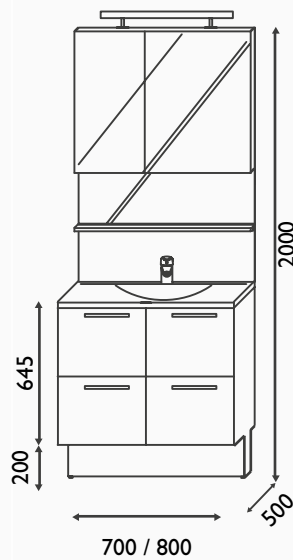

WECARE LUX

3 DIMENSION
70 cm / 80 cm / 120 cm

6 Finitions au choix
- 3 coloris laqués

blanc

taupe

rouge mat

- 3 Finitions bois

Chêne Anglais

Chêne graphite

Noyer brun