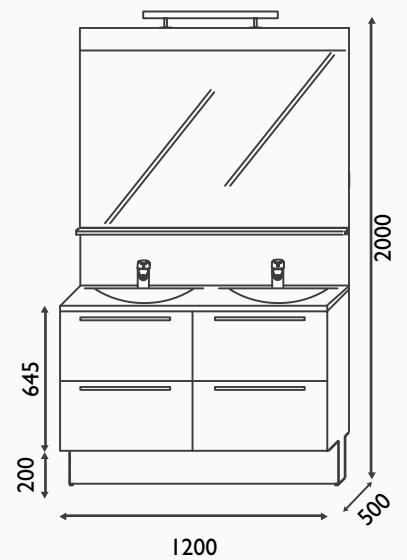

WECARE LUX

3 DIMENSION
70 cm / 80 cm / 120 cm

6 Finitions au choix
- 3 coloris laqués

blanc

taupe

rouge mat

- 3 Finitions bois

Chêne Anglais

Chêne graphite

Noyer brun