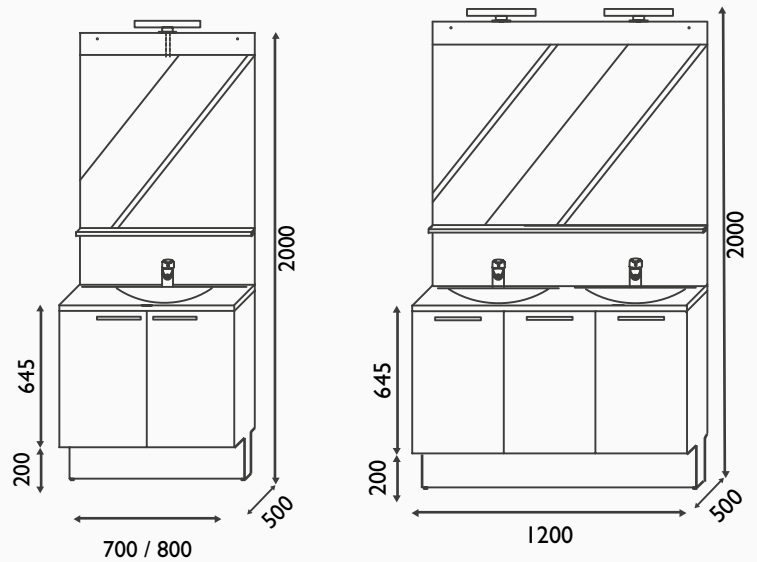

WECARE MEDIUM

3 DIMENSION
70 cm / 80 cm / 120 cm

6 Finitions au choix
- 3 coloris laqués

blanc

taupe

rouge mat

- 3 Finitions bois

Chêne Anglais

Chêne graphite

Noyer brun