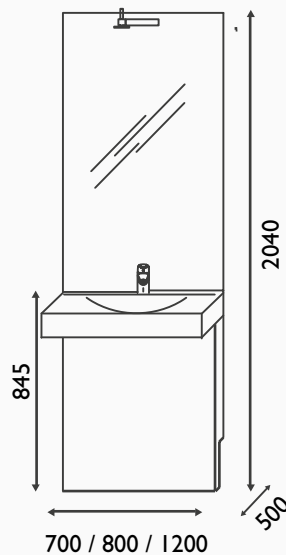

# WECARE BASIC

3 DIMENSION  
70 cm / 80 cm / 120 cm

Meuble auxiliaire avec roulettes  
3 DIMENSIONS  
70 cm / 80 cm / 120 cm

3 Finitions au choix  
- 3 coloris laqués

blanc 

taupe 

rouge mat 

PAROTH  
INTERNATIONAL

# WECARE MEDIUM

3 DIMENSION  
70 cm / 80 cm / 120 cm

6 Finitions au choix  
- 3 coloris laqués

blanc 

taupe 

rouge mat 

- 3 Finitions bois

Chêne Anglais 

# WECARE LUX

3 DIMENSION  
70 cm / 80 cm / 120 cm

6 Finitions au choix  
- 3 coloris laqués

blanc 

taupe 

rouge mat 

- 3 Finitions bois

Chêne Anglais 